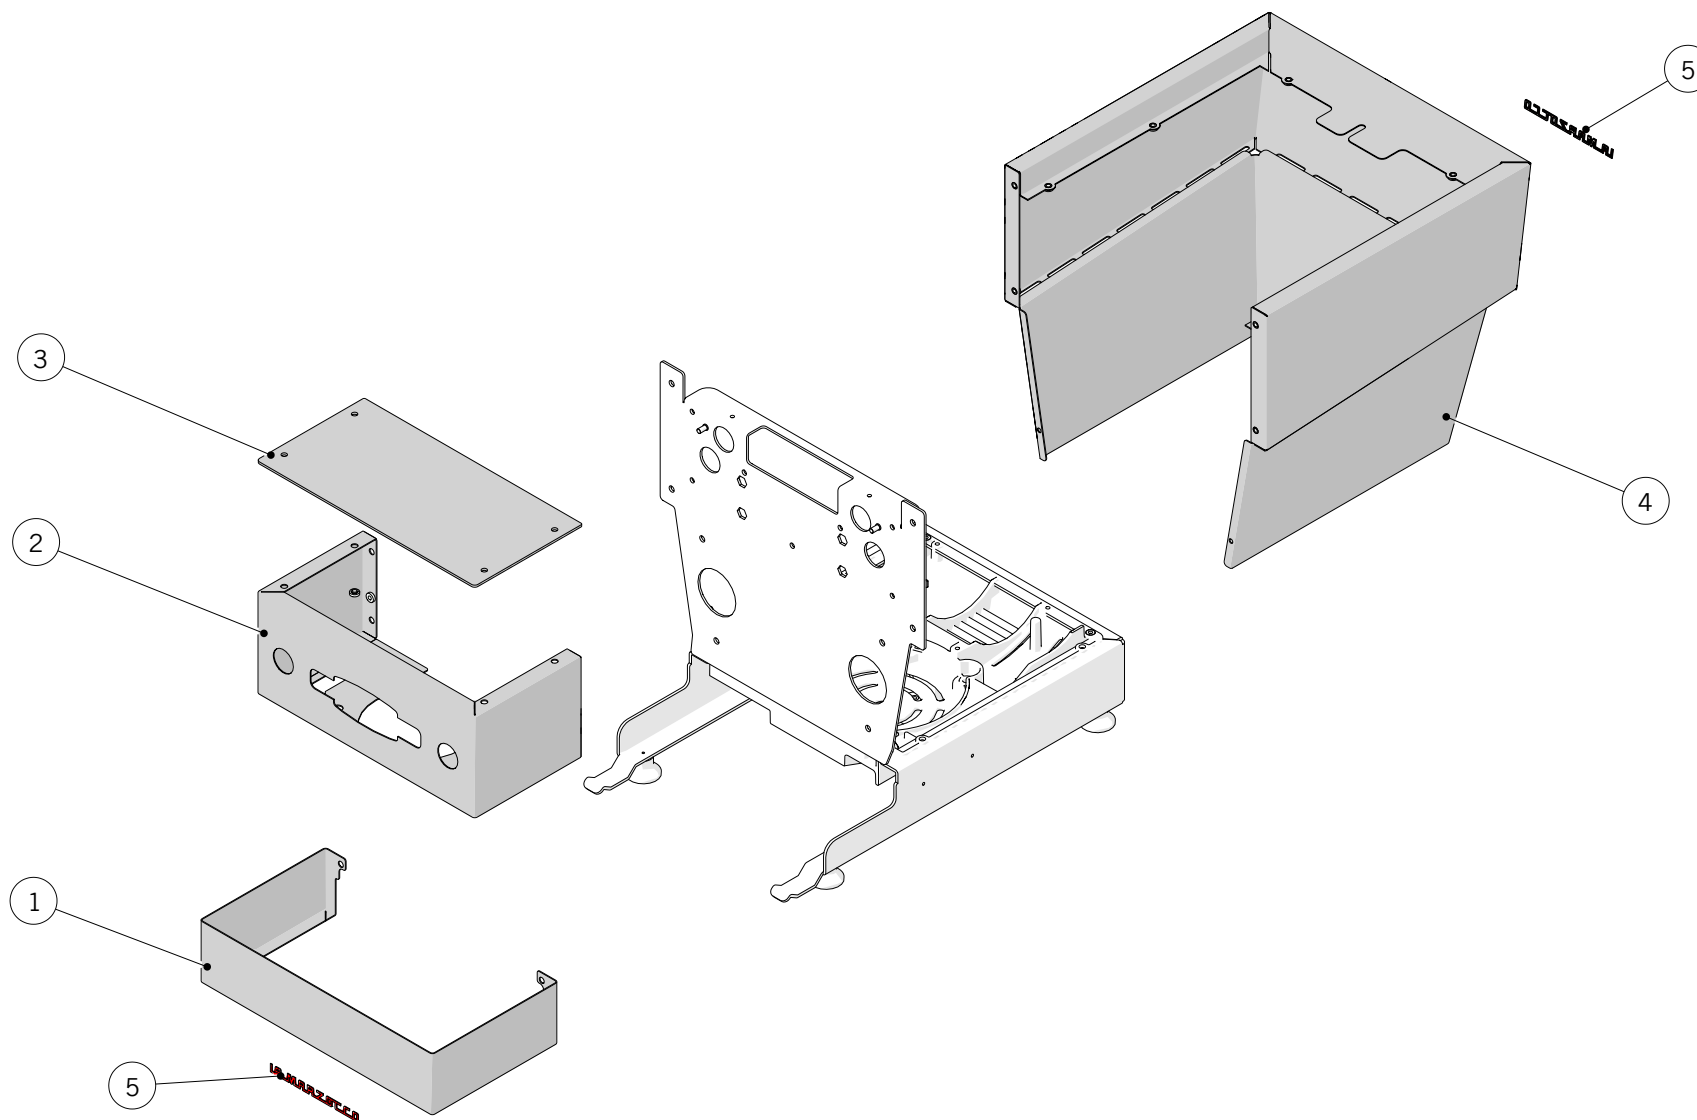

la marzocco

handmade in florence

BODY PANEL ASSEMBLY / CARROZZERIA