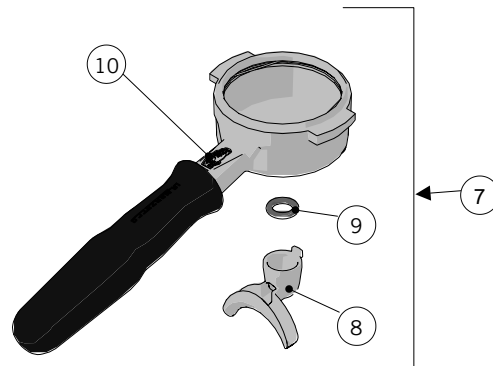

la marzocco

handmade in florence

FILTERS AND PORTAFILTERS / FILTRI E PORTAFILTRI

BRASS

STAINLESS STEEL