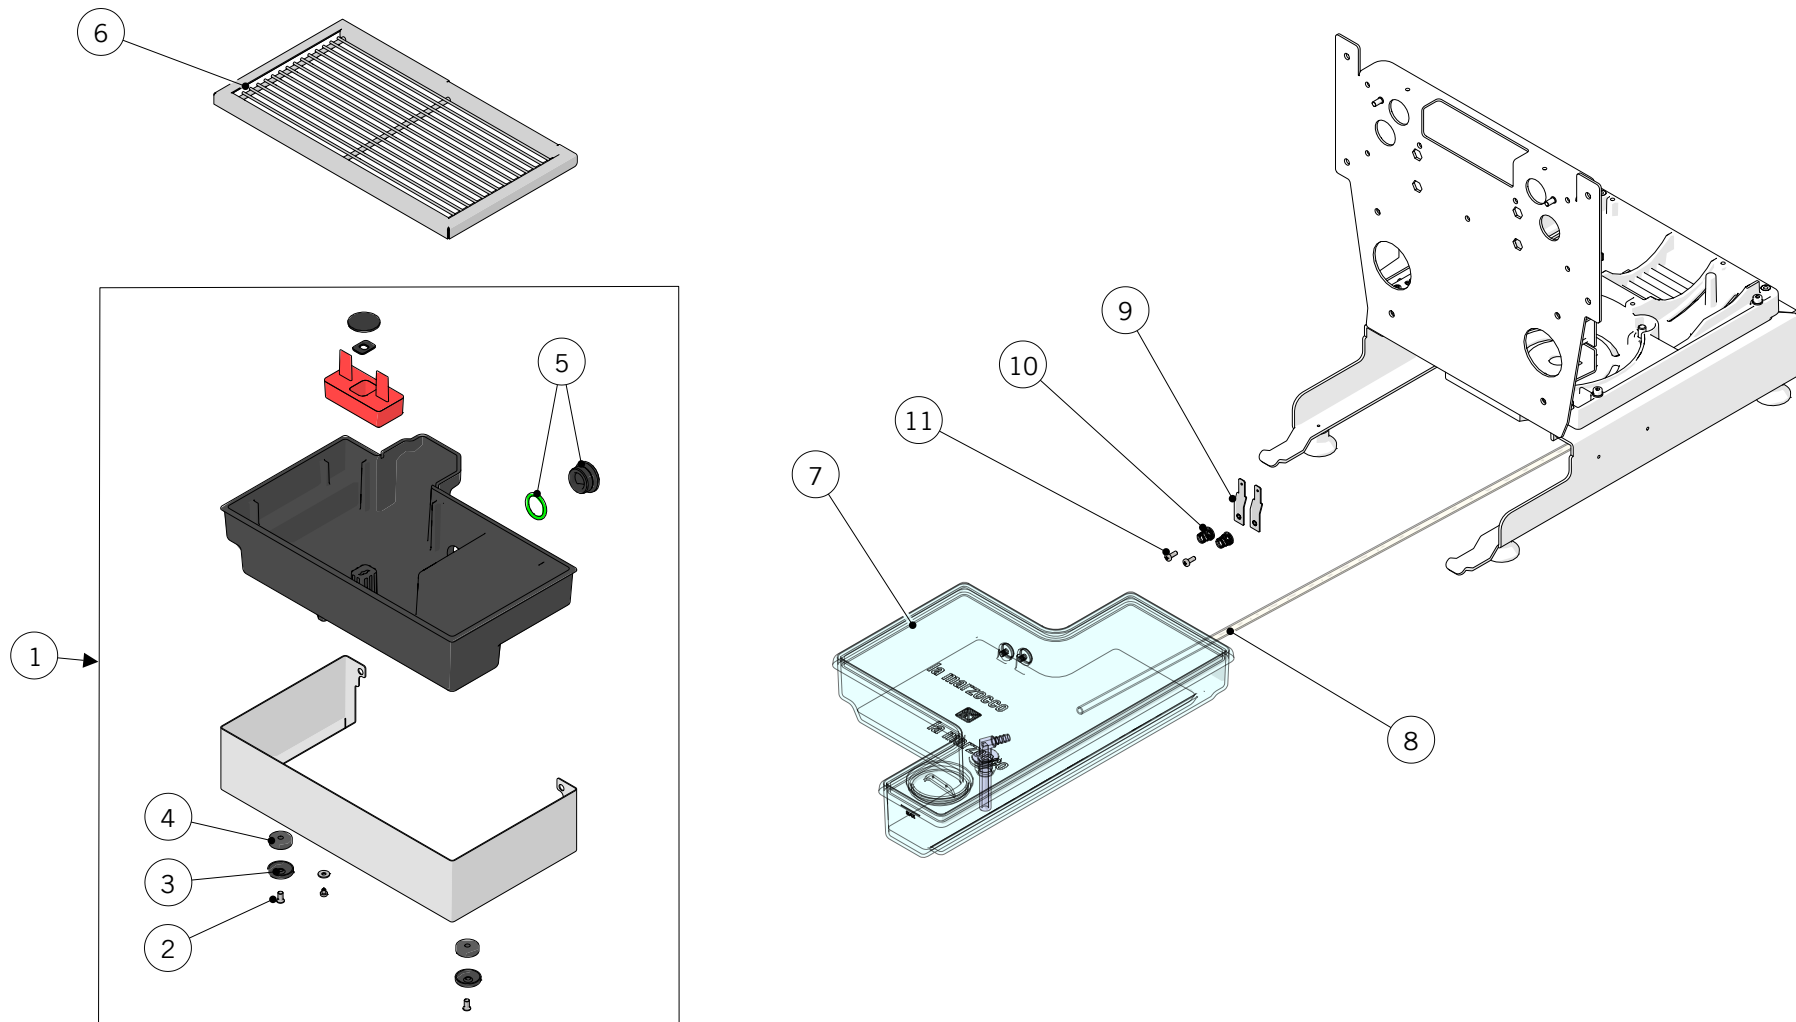

la marzocco
handmade in florence

DRAIN BOX AND WATER RESERVOIR / BACINELLA DI SCARICO E SERBATOIO

la marzocco

handmade in florence

DRAIN BOX AND WATER RESERVOIR / BACINELLA DI SCARICO E SERBATOIO

Drain Box and Water Reservoir

1	SA008	DRAIN BOX W/COVER STAINLESS STEEL MICRA	COPERTURA CON BACINELLA INOX MICRA
	SA008.54	DRAIN BOX W/COVER RED MICRA	COPERTURA CON BACINELLA ROSSO MICRA
	SA008.56	DRAIN BOX W/COVER YELLOW MICRA	COPERTURA CON BACINELLA GIALLO MICRA
	SA008.60	DRAIN BOX W/COVER BLACK MICRA	COPERTURA CON BACINELLA NERO MICRA
	SA008.62	DRAIN BOX W/COVER WHITE MICRA	COPERTURA CON BACINELLA BIANCO MICRA
	SA008.63	DRAIN BOX W/COVER LIGHT BLUE MICRA	COPERTURA CON BACINELLA CELESTE MICRA
	SA008.68	DRAIN BOX W/COVER SILVER MICRA	COPERTURA CON BACINELLA ARGENTO MICRA
2	I.1.088	SCREW M4X8 PHILLIPS COUNTERSUNK S/S	VITE M4X8 TS A CROCE INOX TESTA RIDOTTA
3	F.1.253	CAP MAGNET	CAPPUCCIO CALAMITA
4	F.9.004.01	MAGNET D18 H5 W/HOLE 4,3 kgf TEFLONED	MAGNETE D18 H5 C/FORO 4,3 kgf TEFLONATO
5	F.2.018.R	DRAIN BOX NIPPLE CAP GS3 W/O-RING	TAPPO PER VASCA DI SCARICO GS3 C/O-RING
6	C.1.654	WIRE GRID LINEA MICRA	GRIGLIA A FILO LINEA MICRA
7	A.7.022.R	WATER TANK MICRA	SERBATOIO MICRA
8	T.3.003	PVC HOSE FOR WATER INLET	TUBO INGRESSO ACQUA IN PVC
9	C.1.637	FASTON CONNECTOR M3 RESERVOIR CONTACTS	PORTA FASTON M3 CONTATTI SERBATOIO
10	F.3.021.01	SPRING 0,7X10,6X10,6 NICKEL P. CONICAL	MOLLA 0,7X10,6X10,6 NICHELATA CONICA
11	VITE3X8	SCREW M3X8 PHILLIPS ROUND-PAN S/S A2	VITE M3X8 TCB A CROCE INOX A2
Item	Part number/Codice	Description	Descrizione