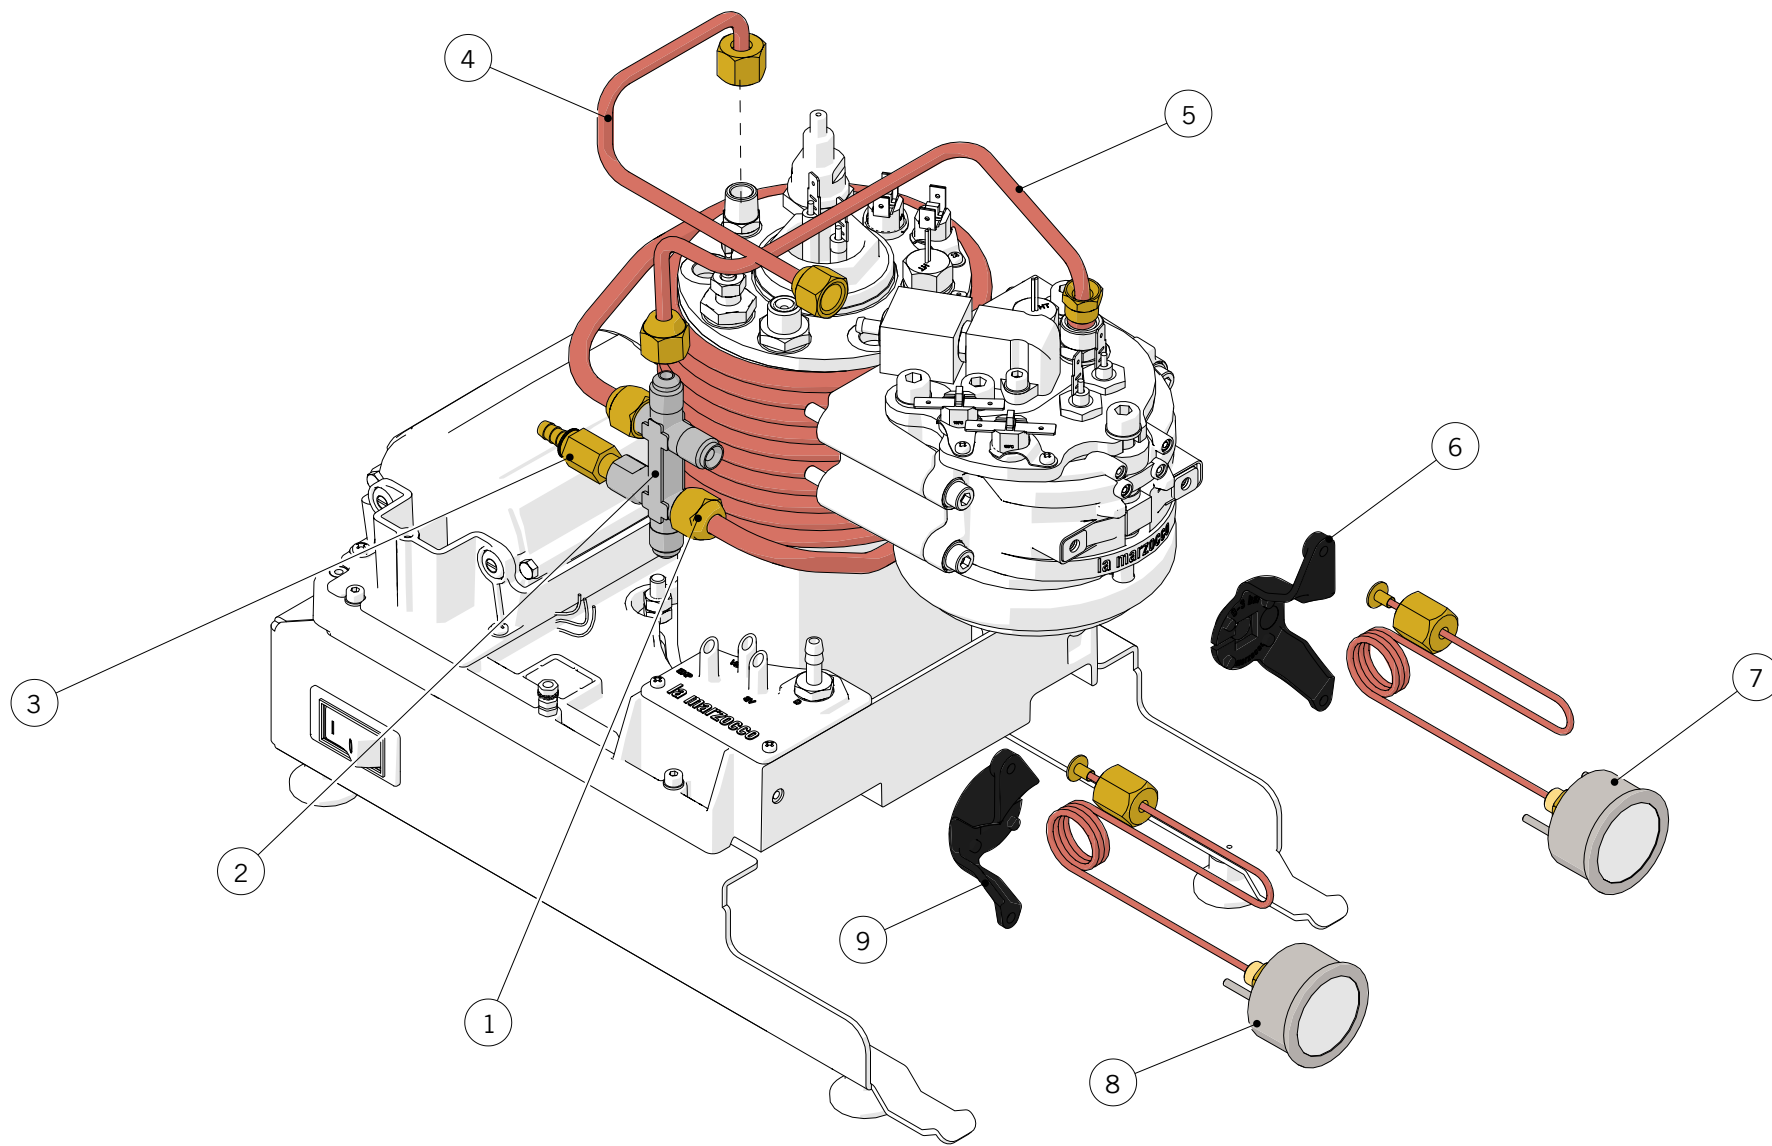

la marzocco

handmade in florence

HYDRAULIC ASSEMBLY / IMPIANTO IDRAULICO

la marzocco

handmade in florence

HYDRAULIC ASSEMBLY / IMPIANTO IDRAULICO

Hydraulic Assembly	1	T.1.303	PREHEATER EXTERNAL	PRERISCALDATORE ESTERNO	
	2	A.2.123	MANIFOLD MICRA	COLLETTORE MICRA	
	3	B.2.041	EXPANSION VALVE CH14 G1/8 12 BAR BRASS	VALVOLA DI ESP. CH14 G1/8 12 BAR OTTONE	
	4	T.1.308	TUBE STEAM BOILER - HOT WATER	TUBO CALDAIA VAPORE RUBINETTO TE'	
	5	T.1.309	TUBO COLLETTORE CALDAIA CAFFE'	TUBE COFFEE BOILER MAINFOLD	
	6	F.1.243	SUBSTAIN MANOMETER RGT MICRA	SOSTEGNO MANOMETRO DX MICRA	
	7	E.3.034	PRESSURE GAUGE 0-3 WHITE FLUSH MOUNTING	MANOMETRO 0-3 BIANCO A FILO	
	8	E.3.033	PRESSURE GAUGE 0-18 WHITE FLUSH MOUNTING	MANOMETRO 0-18 BIANCO A FILO	
	9	F.1.244	SUBSTAIN MANOMETER LFT MICRA	SOSTEGNO MANOMETRO SX MICRA	
	Item	Part number/Codice	Description		Descrizione