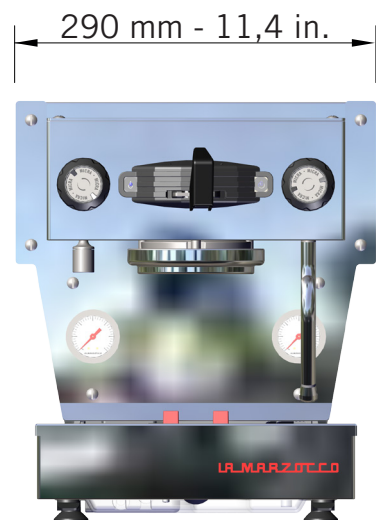

SPECIFICATIONS / CARATTERISTICHE TECNICHE