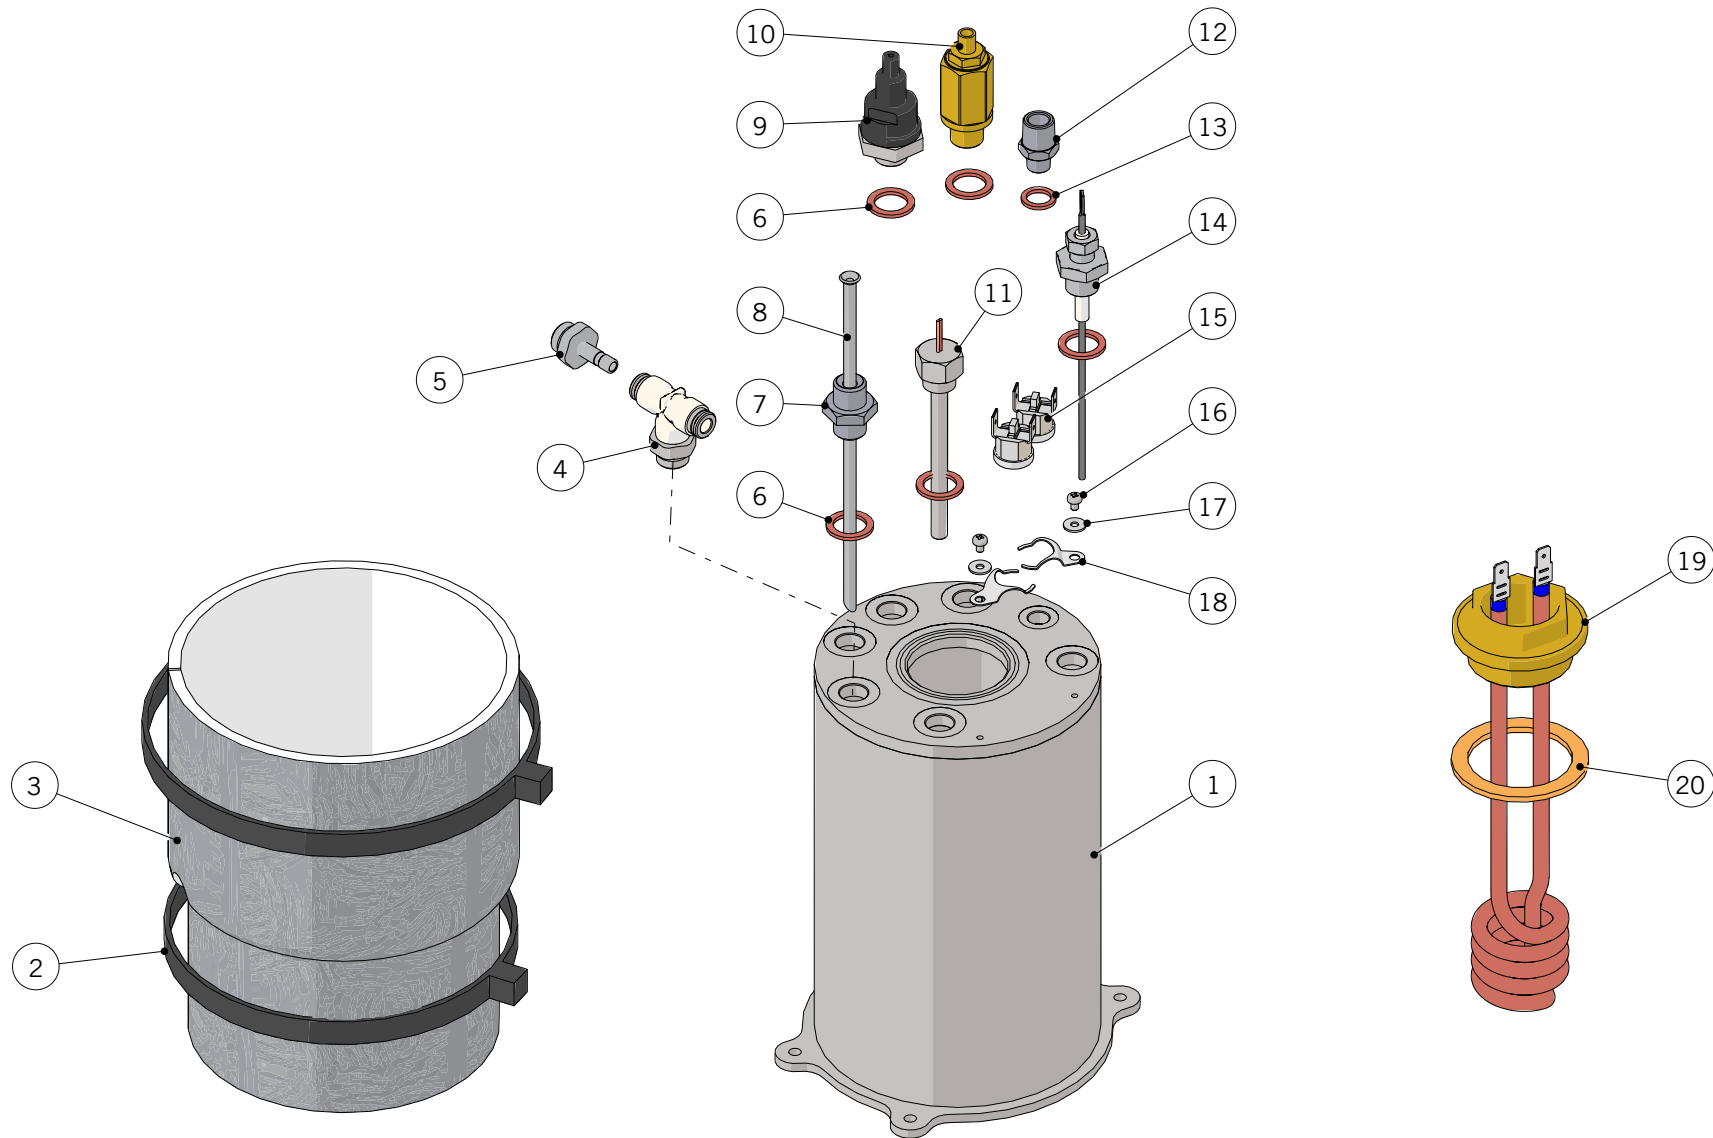

la marzocco
handmade in florence

STEAM BOILER / CALDAIA VAPORE

la marzocco

handmade in florence

STEAM BOILER / CALDAIA VAPORE

Steam Boiler

1	L.1.016.R	STEAM BOILER MICRA	CALDAIA VAPORE MICRA
2	A.5.016.01	PLASTIC FASTENER 750X7.5	FASCETTA NERA 750x7.5 NYLON
3	F.7.034	INSULATION PANEL VERTICAL STEAM BOILER	ISOLANTE CALDAIA VAPORE VERTICALE
4	A.7.024	TEE FITTING PUSH-IN 6-6-G1/4M PPSU	RACCORDO RAPIDO A T 6-6-G1/4M PPSU
5	A.5.174	ADAPTOR G1/4M-Ø6 H30 S/S	ADATTATORE G1/4M-Ø6 H30 INOX
6	L100/1A	WASHER 13,5X19X1,5 COPPER	RONDELLA 13,5X19X1,5 RAME
7	L037/3.01	NIPPLE G1/4M-G1/4M WR19 H25.5 BRASS TR.	NIPPLO G1/4M-G1/4M CH19 H25.5 OT. TR.
8	T.1.310	TUBE WATER SUCTION LINEAMICRO TREATED	TUBO PESCAGGIO ACQUA LINEAMICRO
9	B.2.029	VALVE VACUUM BREAKER SMA G1/4 S/S	VALVOLA ANTIDEPRESSIONE SMA G1/4 INOX
10	B.2.042	SAFETY VALVE CH19 1/4 GAS 2,5 BAR	VALVOLA SCUREZZA CH19 1/4 GAS 2,5 BAR
11	E.3.030	NTC LCR TEMPERATURE PROBE	SONDA DI TEMPERATURA NTC LCR
12	L053/1.02	NIPPLE R1/8M-R1/4M WR14 BRASS TR.	NIPPLO R1/8M-R1/4M CH14 OTTONE TR.
13	L100/D	WASHER 10X14X1,5 COPPER	RONDELLA 10X14X1,5 RAME
14	LA052	WATER LEVEL PROBE	SONDA LIVELLO TL10/B 140MM.
15	E.5.007	THERMOSTAT TRIP FREE 135C 240V 90° TERM	TERMOSTATO TRIP FREE 135C 240V ALETTE 90
16	I.1.151	SCREW M3X4 PHILLIPS ROUND-PAN S/S A2	VITE M3X4 TCB A CROCE INOX A2
17	I.1.149	WASHER 3,2X9X0,8 S/S A2	RONDELLA 3,2X9X0,8 INOX A2
18	L276.01S	L276.01 BRACKET	STAFFA SINGOLA A CLIP X L276.01
19	E.6.049	RES. EL. W1300 V230 M42x1,5 CH37	RES. EL. W1300 V230 M42x1,5 CH37
	E.6.050	HEATING EL. W1200 V120 M42x1,5 CH37	RES. EL. W1200 V120 M42x1,5 CH37
20	LR360.01	GUARNIZIONE PIANA DM 55X42X2.5	GUARNIZIONE PIANA DM 55X42X2.5
Item	Part number/Codice	Description	Descrizione