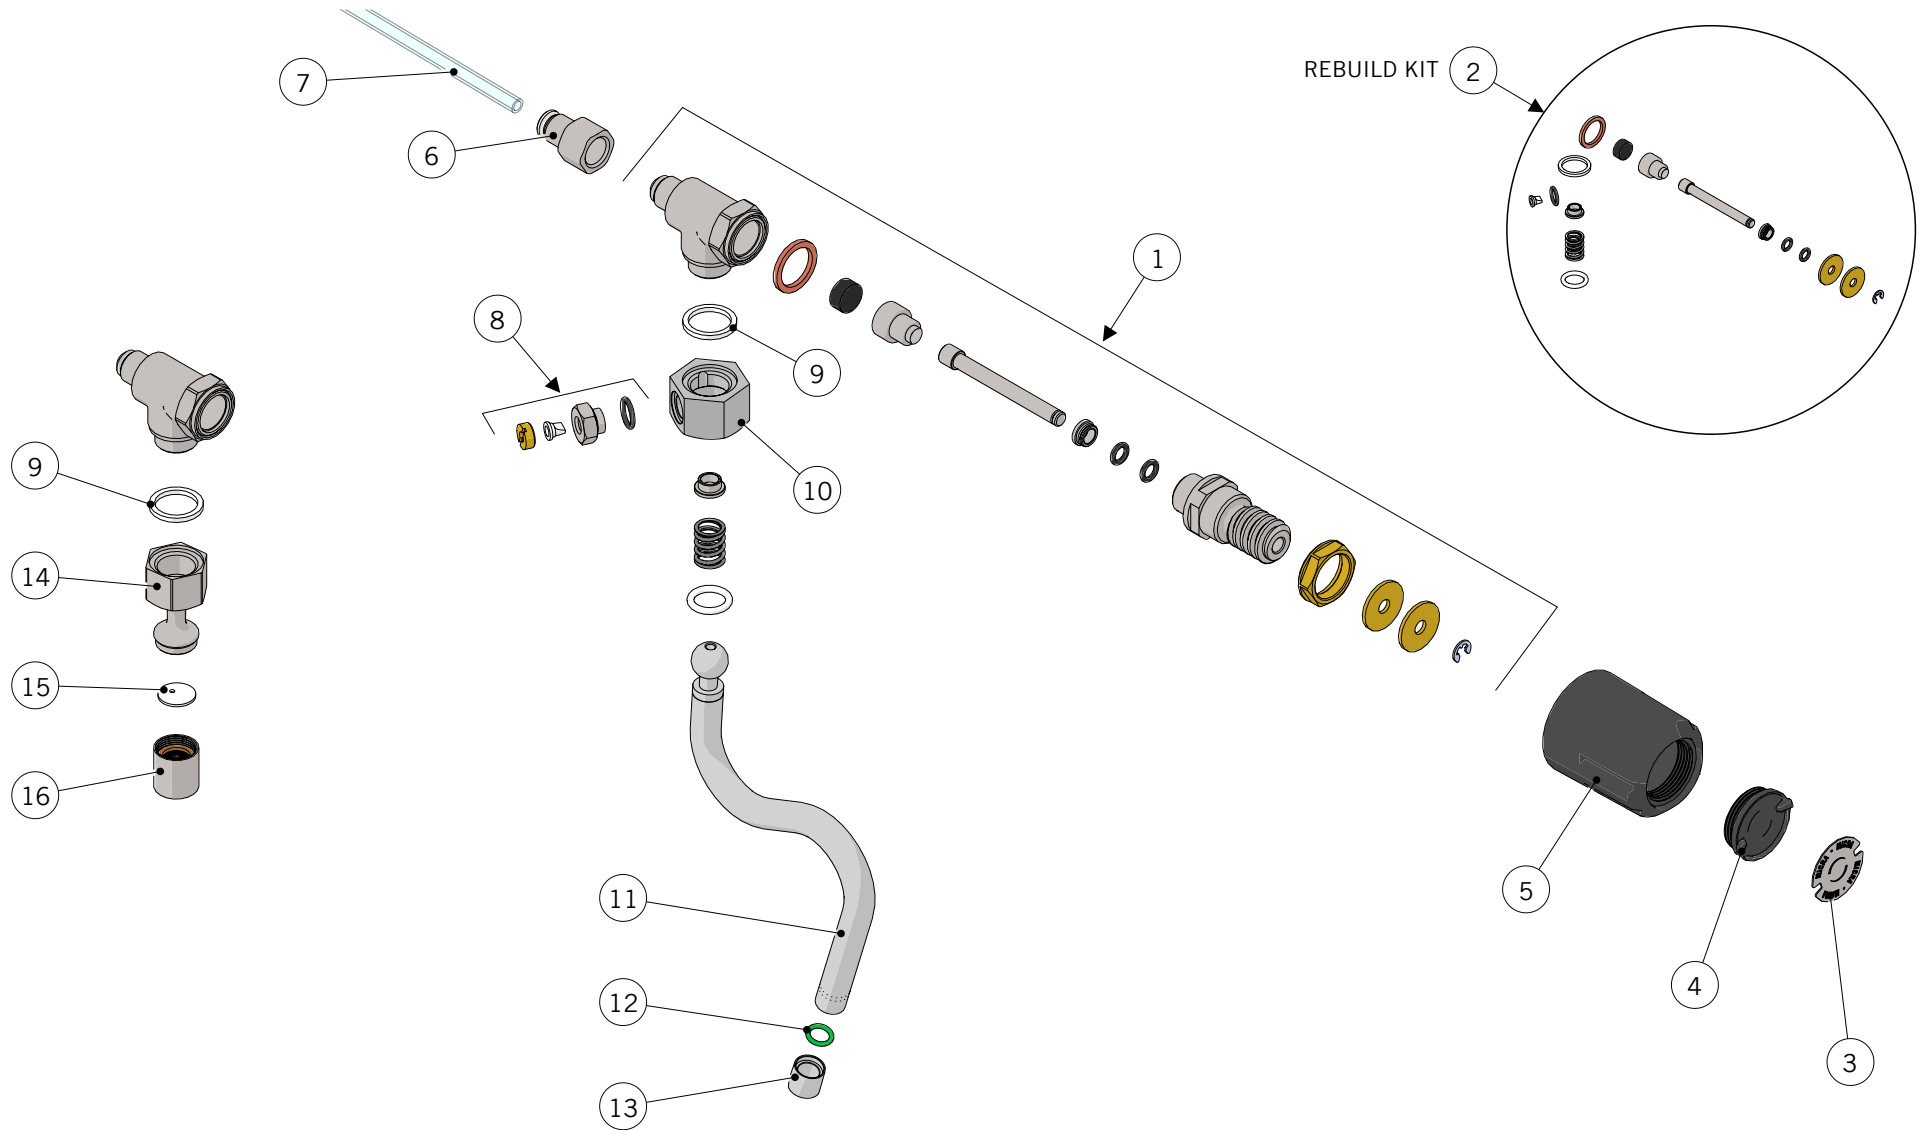

STEAM AND HOT WATER VALVE / VALVOLA VAPORE ED ACQUA CALDA

la marzocco

handmade in florence

STEAM AND HOT WATER VALVE / VALVOLA VAPORE ED ACQUA CALDA

Steam and Hot Water Valve

1	B.2.040	RUBINETTO VAPORE ACQUA CALDA LINEAMICRA	RUBINETTO VAPORE ACQUA CALDA LINEAMICRA
2	B.1.012.R	REBUILD KIT STEAM/HOT WATER VALVE MICRA	KIT MANUTENZIONE RUB. VAPORE/TE' MICRA
3	D.4.052	PLATE VALVE HANDLE MICRA	PLACCHETTA MANOPOLA RUBINETTO MICRA
4	F.1.232	CAP STEAM KNOB LINEA MINI	TAPPO MANOPOLA VAPORE LINEAMICRA
5	F.1.231	LINEAMICRA STEAM KNOB	MANOPOLA VAPORE LINEAMICRA
6	A.5.175	FITTING PUSH-IN STRAIGHT 6-G1/4F S/S	RACCORDO RAPIDO DRITTO 6-G1/4F INOX
7	T.3.007	PFA TUBE 6mm - 4mm	TUBO PFA 6mm - 4mm
8	F.3.157.R	ANTISUCTION VALVE KIT MICRA	KIT VALVOLA ANTIRISUCCHIO MICRA
9	H.2.013	GASKET PTFE 21X16,8X2	GUARNIZIONE PTFE 21X16,8X2
10	A.2.126	FITTING G3/8F H2O CH27 BRASS TR.	RACCORDO G3/8F H2O CH27 OTTONE TR.
11	T.2.139	STEAM WAND S/S	LANCIA VAPORE INOX
12	H.1.027	O-RING 1,78x7,65 VITON 70 ShA	O-RING 1,78x7,65 VITON 70 ShA
13	A.5.180	STEAM TIP Ø1,1 S/S SHORT VERSION	SPRUZ. VAPORE Ø1,1 INOX VERSIONE CORTA
14	A.5.171	WAND HOT WATER LINEA MICRA	LANCIA ACQUA CALDA LINEA MICRA
15	F.1.242	GICLEUR Ø2 HOT WATER WAND PTFE	GICLEUR Ø2 LANCIA ACQUA CALDA PTFE
16	A.7.026	DIFFUSER HOT WATER M16 H19	DIFFUSORE ACQUA CALDA M16 H19
Item	Part number/Codice	Description	Descrizione