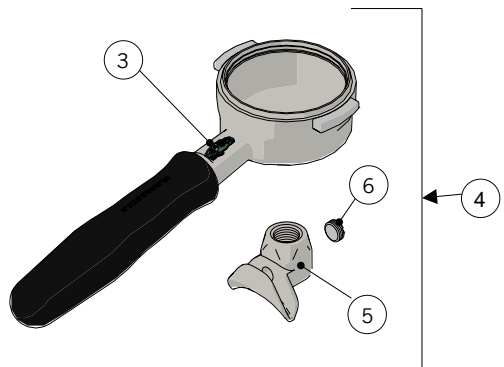

la marzocco

handmade in florence

FILTERS AND PORTAFILTERS / FILTRI E PORTAFILTRI

BRASS

STAINLESS STEEL