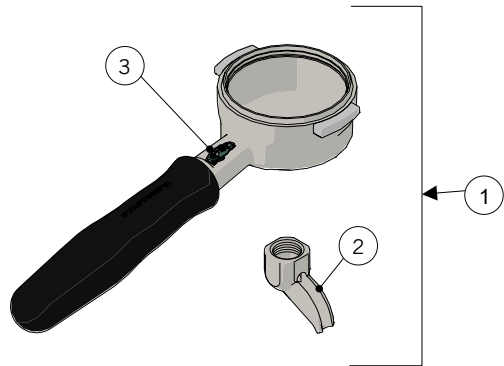

la marzocco

handmade in florence

FILTERS AND PORTAFILTERS / FILTRI E PORTAFILTRI

BRASS

STAINLESS STEEL