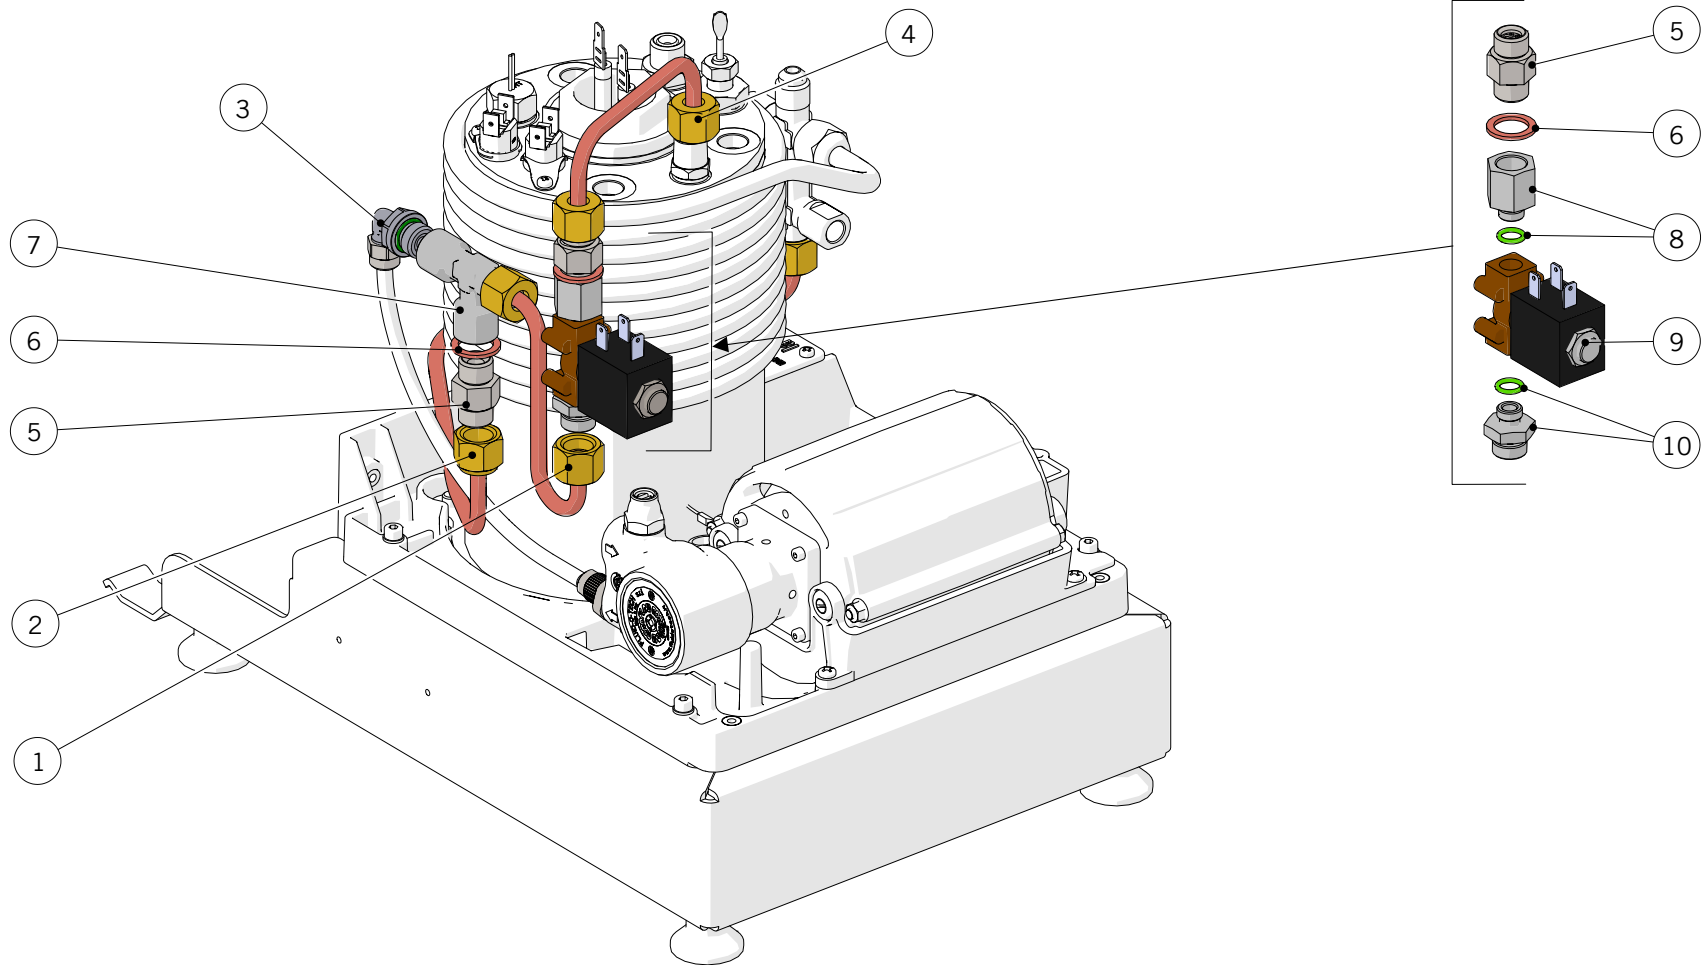

la marzocco
handmade in florence

HYDRAULIC ASSEMBLY / IMPIANTO IDRAULICO

la marzocco

handmade in florence

HYDRAULIC ASSEMBLY / IMPIANTO IDRAULICO

Hydraulic Assembly

1	T.1.305	TUBE TEE FITTING - SOLENOID VALVE	TUBO RACCORDO A T - ELETTROVALVOLA
2	T.1.304	TUBE CHECK VALVE - CROSS FITTING	TUBO V. RITEGNO - RACCORDO A CROCIERA
3	A.2.128	ELBOW FITTING WITH NUT Ø6 G1/4M BRAS TR.	RACCORDO A 90° CON DADO Ø6 G1/4M OTT TR.
4	T.1.306	TUBE CHECK V. SOLENOID V. - STEAM BOILER	TUBO V.RITEGNO EV - CALDAIA VAPORE
5	B.2.027	CHECK VALVE H27,5	VALVOLA NON RITORNO H27,5
6	L100/1A	WASHER 13,5X19X1,5 COPPER	RONDELLA 13,5X19X1,5 RAME
7	A.2.124	RACCORDO A T TEA MFF 1/4	RACCORDO A T TEA MFF 1/4
8	A.5.166	PROLUNGA INOX 1/8 - 1/4 O RING VITON	PROLUNGA INOX 1/8 - 1/4 O RING VITON
9	B.4.005	SOLENOID VALVE 2 WAYS Ø1,2 230V PPS	ELETTROVALVOLA 2 VIE Ø1,2 230V PPS
	B.4.006	SOLENOID VALVE 2 WAYS Ø1,2 110V PPS	ELETTROVALVOLA 2 VIE Ø1,2 110V PPS
10	A.5.165	NIPPLO INOX 1/8 - 1/4 O RING VITON	NIPPLO INOX 1/8 - 1/4 O RING VITON
Item	Part number/Codice	Description	Descrizione